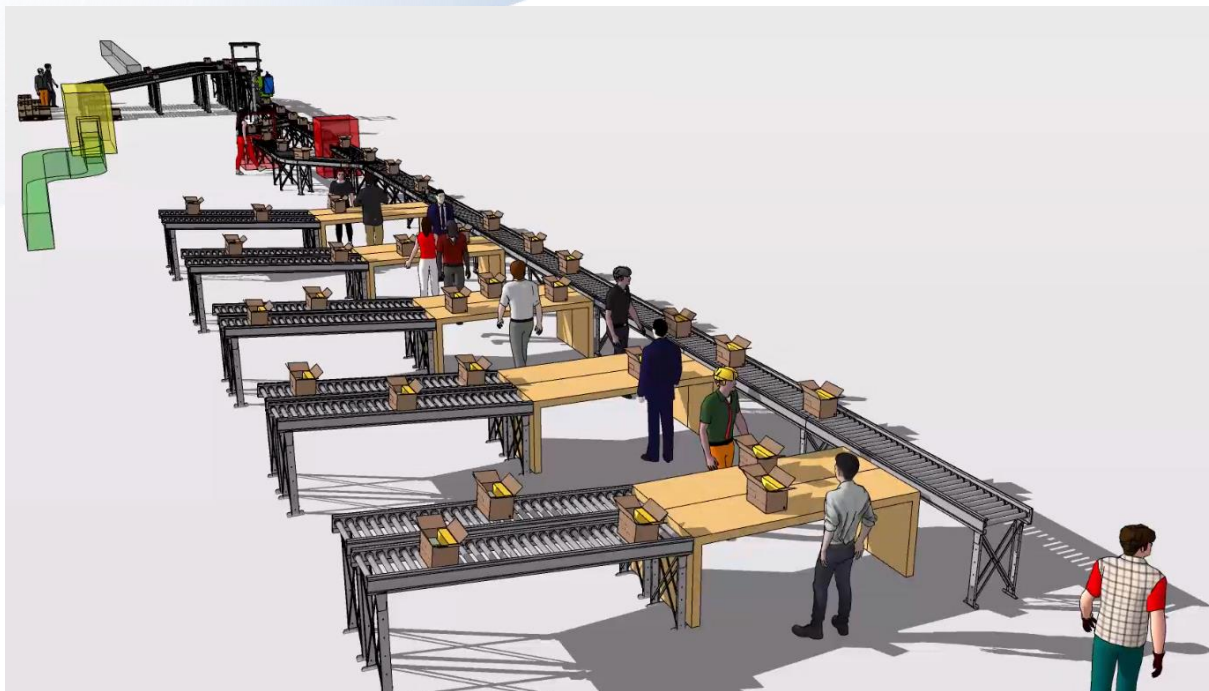

BOA CONCEPT EXPOSERA SA GAMME LES 26, 27 ET 28 MARS 2019, STAND J 53 SUR LA SITL

Pour obtenir vos invitations : [nawel.bekkaye@boaconcept.com](mailto:nawel.bekkaye@boaconcept.com)

Plan d'implantation de la ligne de préparation de commandes